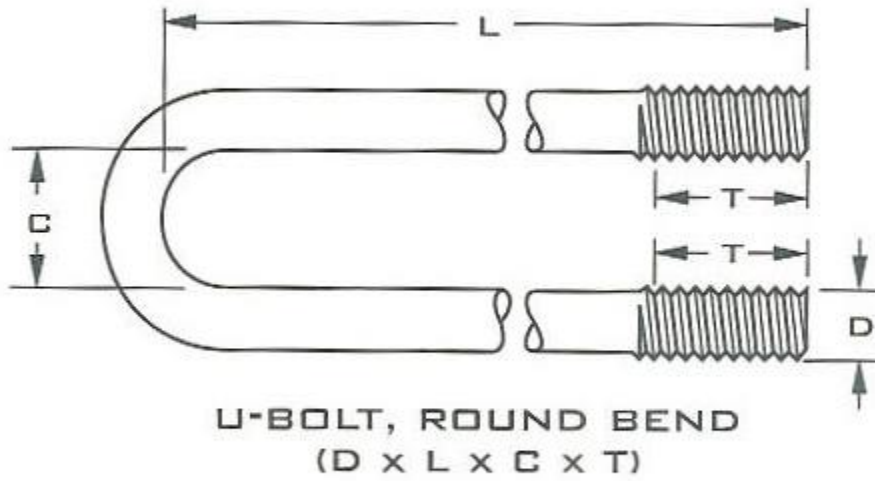

Office (205) 668-0490 – Fax (205) 668-0431

Stock - Hardware Size U-Bolts

Style UB - 300, 315 and 330

Bulk - No Nuts

Stock: Plain, Zinc, 304ss, 316ss

	Unique Pipe Size	Rod Dia (D)	C	L	T	Wt. Per C
Style 300	1/4	1/4	9/16	1 3/8	5/8	4
	3/8	1/4	3/4	1 1/2	3/4	4
	3/8L	1/4	3/4	2 1/4	1 1/2	6
	1/2	1/4	1	1 3/4	7/8	5
	3/4	1/4	1 1/8	2	1 1/8	5
Style 315						
	1/2	5/16	1	2 3/16	1 3/8	9
	3/4	5/16	1 1/8	2 3/16	1	9
	1	5/16	1 3/8	2 3/16	1	10
	1L	5/16	1 3/8	3 5/16	2	14
	1 1/4	5/16	1 3/4	2 11/16	1 1/4	11
	1 1/4L	5/16	1 3/4	4 1/2	2	16
	1 1/2	5/16	2	2 11/16	1	12
	1 1/2L	5/16	2	4 3/4	2	19
	2	5/16	2 1/2	3 1/2	1 3/8	15
	2L	5/16	2 1/2	5 5/8	2	22
	2 1/2	5/16	3 1/16	3 11/16	1 1/4	16
Style 330						
	1/2	3/8	1	2 1/4	1 1/4	14
	3/4	3/8	1 1/4	2 1/4	1 1/4	15
	1	3/8	1 1/2	2 1/2	1 1/4	17
	1 1/4	3/8	1 3/4	2 3/4	1 1/4	18
	1 1/2	3/8	2	3	1 1/4	20
	2	3/8	2 1/2	3 1/2	1 1/4	23
	2 1/2	3/8	3	6 5/8	2	40
	3	3/8	3 1/2	4 1/2	1 1/2	30
	Unique Pipe Size	Rod Dia (D)	C	L	T	Wt. Per C